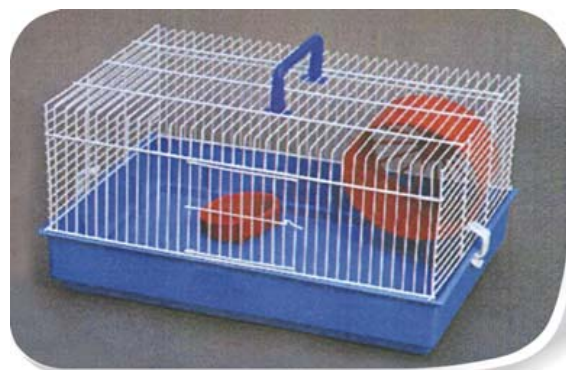

# Hamster

## Jaulas

**JAULA HAMSTER ECO**

Ref. 60002004

Medidas: ancho 18,5 cm; largo 27,5 cm; alto 19 cm  
Complementos: rueda, base, asa plástico

**JAULA HAMSTER H501**

Ref. 60002010

Medidas: ancho 28 cm; largo 40,5 cm; alto 22 cm  
Complementos: comedero, rueda, base, asa plástico, enganche base

**JAULA HAMSTER H521**

Ref. 60002003

Medidas: ancho 37 cm; largo 40 cm; alto 41 cm  
Complementos: túnel acodado 120 mm, asa, aro unión túnel, túnel acodado 200 mm, túnel 96,5 mm, soporte túnel, enganche base, comedero, rueda, base, casa, enganche piso, piso

**JAULA HAMSTER H531**

Ref. 60002008

Medidas: ancho 37 cm; largo 40 cm; alto 57 cm  
Complementos: túnel acodado 120 mm, asa, aro unión túnel, túnel acodado 200 mm, túnel 96,5 mm, soporte túnel, enganche base, comedero, rueda, base, casa, enganche piso, piso, escalera