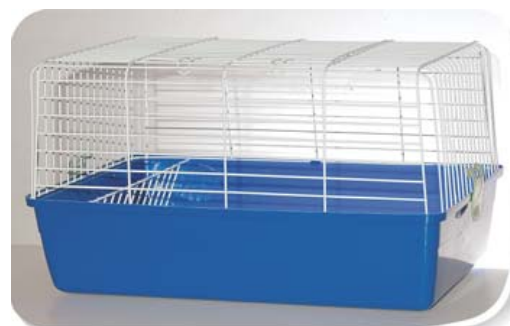

**JAULA HAMSTER H521**

Ref. 60002003

Medidas: ancho 37 cm; largo 40 cm; alto 41 cm  
Complementos: túnel acodado 120 mm, asa, aro unión túnel, túnel acodado 200 mm, túnel 96,5 mm, soporte túnel, enganche base, comedero, rueda, base, casa, enganche piso, piso

**JAULA HAMSTER H531**

Ref. 60002008

Medidas: ancho 37 cm; largo 40 cm; alto 57 cm  
Complementos: túnel acodado 120 mm, asa, aro unión túnel, túnel acodado 200 mm, túnel 96,5 mm, soporte túnel, enganche base, comedero, rueda, base, casa, enganche piso, piso, escalera

**JAULA ROEDORES**

Ref. 60002006

Medidas: ancho 32 cm; largo 53 cm; alto 37 cm

**JAULA CONEJO 60**

Ref. 60002001

Medidas: ancho 35 cm; largo 60 cm; alto 73 cm

**JAULA CONEJO 70**

Ref. 60002002